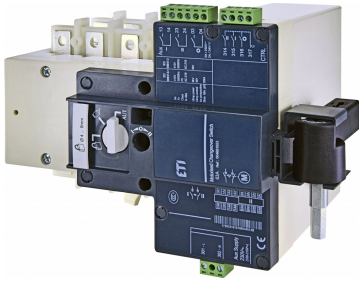

MLBS 63 4P CO 230VAC

Особливості

Артикул	004661653
Назва	MLBS 63 4P CO 230VAC
Категорія	Перемик.навант. з мотор-прив.
Кількість полюсів	4
Кріплення	На панелі
Максимальна номінальна робоча напруга (V AC)	690
Номінальний робочий струм Ie AC-21 A/B при 415V (A)	63
Номінальна напруга ізоляції (V)	800
Тепловий струм Ith (A)	63
Напруга управління (V)	230 V AC
0	

[Сторінка продукту](#) 

Інша документація

[Каталог](#)
[3D Модель](#)
[Інструкція](#)
[CE декларація](#)
[Файл Eplan](#)

ETIM міжнародна класифікація

Класифікація	EC000216
Категорія	Switch disconnector
Пригоден в качестве главного выключателя	1
Пригоден в качестве сервисного выключателя	1
Максиальное допустимое рабочее напряжение Ue AC	415V
Номинальный постоянный ток	63A
Количество полюсов	4
Встроенный моторный привод	1
Напряжение дополнительного расцепителя	
Конструкция прибора	Complete device in housing
Подходит для напольного монтажа	1
Тип управляющего элемента	Тумблер