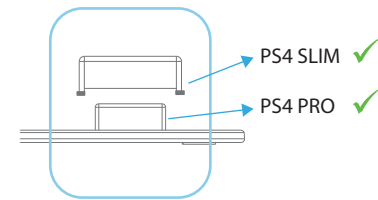

## Vertical stand GXT 710

for PS4

①

②

③

⚙️ : PS4 SLIM

a

⚙️ : PS4 SLIM