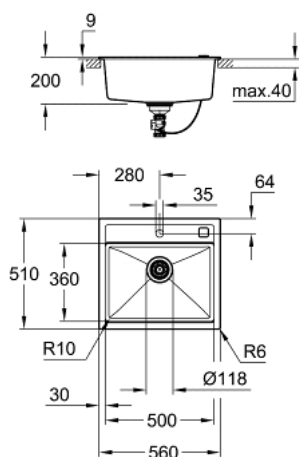

## 31 651 AT0 K700 КОМПОЗИТНА МИЙКА

### ОПИС ПРОДУКТУ

- Колір: сірий граніт
- модель: K700 60-C 56/51 1.0
- тип монтажу: на стільницю
- матеріал: кварцовий композит
- GROHE Whisper
- мін. розмір шафи: 600 мм
- розміри: 560 x 510 мм
- 1 чаша: 500 x 360 x 200 мм
- зовнішній радіус: R6, радіус внутрішньої чаші: R10
- GROHE FastFixation система швидкого монтажу
- виріз: 545 x 495 мм
- злив: автоматичний фіттинг для відходів
- включені до комплекту аксесуари: автоматичний фіттинг для відходів, комплект для змиву, сітчастий фільтр, монтажний комплект
- опціональний автоматичний спусковий фіттинг (40 986 SD0)
- кількість кріплень у комплекті (для монтажу на стільницю): 8
- стійкість до 180° C

## 31 651 AT0 K700 КОМПЗИТНА МИЙКА

**ЗАПАСНІ ЧАСТИНИ** , травня 2022 – зараз

1: Plug (Артикул запчастини 42588SD1)

2: Siphon (Артикул запчастини 42617000)

3: Cover element (Артикул запчастини 42590SD1)

4: Turning handle (Артикул запчастини 42586SD0)