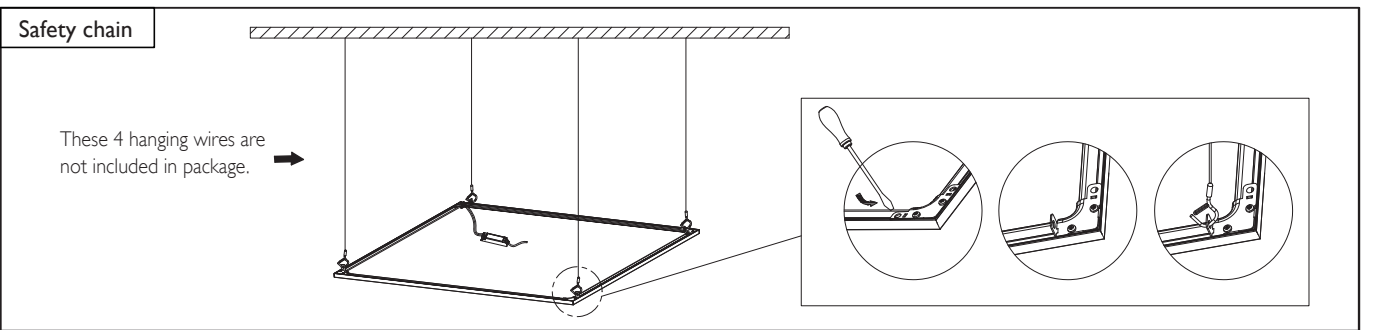

SmartBright Slim Panel

RC091V

Mounting instruction

Инструкция по монтажу / Инструкция з монтажу / Орнату нұсқаулығы

V1.0

Түре/Тип/Тип/ Түрі/رقم النوع/ Түре/Loại/ἴν	Voltage/ Напряжение/ الجهد/ Напруга/Кернеу/ Tegangan/Diện áp/ἄρῆ	Frequency/Частота/ Частота/Жііііііі/ التردد/ Frekuensi/Tần số/ ἄρῆ	Power(W)/ Мощность/ Потужність/ Қуат/الطاقة/Daya/ Công suất/ἄρῆ	Input DC (mA)	Dimension /Размеры/Розміри /Өлшемдері LxWxH (mm)	kg
RC091V LED26S/840 WO W60L60 RU	DC33-40V	/	/	700±5%	595x595x9	1.7
RC091V LED26S/865 WO W60L60 RU	DC33-40V	/	/	700±5%	595x595x9	1.7
RC091V LED34S/840 WO W60L60 RU	DC33-40V	/	/	850±5%	595x595x9	1.7
RC091V LED34S/865 WO W60L60 RU	DC33-40V	/	/	850±5%	595x595x9	1.7
RC091V LED26S/840 PSU W60L60 RU	220-240V	50/60Hz	28	/	595x595x30.5	1.8
RC091V LED26S/865 PSU W60L60 RU	220-240V	50/60Hz	28	/	595x595x30.5	1.8
RC091V LED34S/840 PSU W60L60 RU	220-240V	50/60Hz	34	/	595x595x30.5	1.8
RC091V LED34S/865 PSU W60L60 RU	220-240V	50/60Hz	34	/	595x595x30.5	1.8

PHILIPS

EN

1. For indoor use only.
2. Do not switch on before installation is complete.
3. The luminaire shall be installed by a qualified electrician and wired in accordance with the latest IEE electrical regulations or the national requirements.