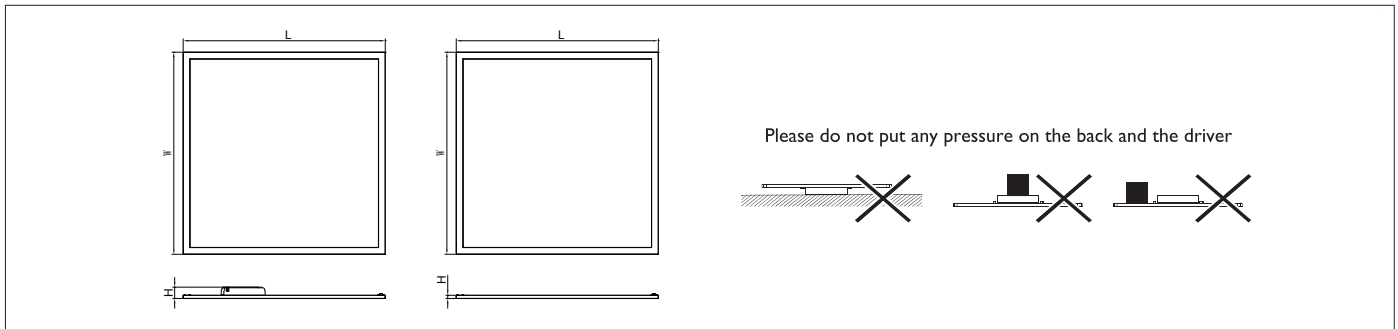

SmartBright Slim Panel

RC091V

Mounting instruction

Инструкция по монтажу / Инструкция з монтажу / Орнату нұсқаулығы

V1.0

Түре/Тип/Тип/ Түрі/رقم النوع/ Түре/Loại/ἴν	Voltage/ Напряжение/ الجهد/ Напруга/Кернеу/ Tegangan/Diện áp/ἄρῆ	Frequency/Частота/ Частота/Жііііііі/ التردد/ Frekuensi/Tần số/ ἄρῆ	Power(W)/ Мощность/ Потужність/ Қуат/الطاقة/Daya/ Công suất/ἄρῆ	Input DC (mA)	Dimension /Размеры/Розміри /Өлшемдері LxWxH (mm)	kg
RC091V LED26S/840 WO W60L60 RU	DC33-40V	/	/	700±5%	595x595x9	1.7
RC091V LED26S/865 WO W60L60 RU	DC33-40V	/	/	700±5%	595x595x9	1.7
RC091V LED34S/840 WO W60L60 RU	DC33-40V	/	/	850±5%	595x595x9	1.7
RC091V LED34S/865 WO W60L60 RU	DC33-40V	/	/	850±5%	595x595x9	1.7
RC091V LED26S/840 PSU W60L60 RU	220-240V	50/60Hz	28	/	595x595x30.5	1.8
RC091V LED26S/865 PSU W60L60 RU	220-240V	50/60Hz	28	/	595x595x30.5	1.8
RC091V LED34S/840 PSU W60L60 RU	220-240V	50/60Hz	34	/	595x595x30.5	1.8
RC091V LED34S/865 PSU W60L60 RU	220-240V	50/60Hz	34	/	595x595x30.5	1.8