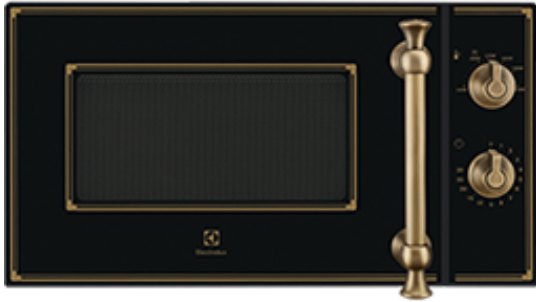

#### Features :

- Окремостояча мікрохвильова піч
- Механізм відкриття дверцят: Ручка Ручка
- Режими готування: Мікрохвилі
- Потужність мікрохвильової печі: 700 Вт, 5 рівнів
- Перемикач для встановлення рівня нагрівання