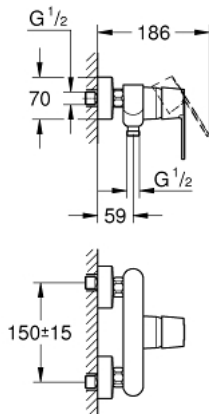

32 888 000 ГЕТ ОДНОВАЖІЛЬНИЙ ЗМІШУВАЧ ДЛЯ ДУШУ 1/2"

ОПИС ПРОДУКТУ

- Колір: хром
- настінний монтаж
- металевий важіль
- GROHE SilkMove 46 мм керамічний картридж
- регулювання витрати води
- GROHE Long-Life поверхня
- душовий вихід 1/2" із вбудованим запірним клапаном
- S-подібні з'єднання
- захист від зворотнього потоку
- клас шуму I відповідно до DIN 4109
-

32 888 000 ГЕТ ОДНОВАЖІЛЬНИЙ ЗМІШУВАЧ ДЛЯ ДУШУ 1/2"

ЗАПАСНІ ЧАСТИНИ , грудня 2015 – зараз

- 1: Lever (Артикул запчастини 46708000)
 - 2: Cap (Артикул запчастини 46427000)
 - 3: Картридж (Артикул запчастини 46048000)
 - 4: Зворотний клапан (Артикул запчастини 08565000)
 - 5: Screw connection 1/2" (Артикул запчастини 45044000)
 - 6: S-з'єднання (Артикул запчастини 12662000)
 - 7: Special spanner (Артикул запчастини 19377000)*
 - 8: Extension 3/4", 20 mm (Артикул запчастини 0713000M)*
 - 9: Обмежувач температури (Артикул запчастини 46308000)*
- * Додаткові аксесуари