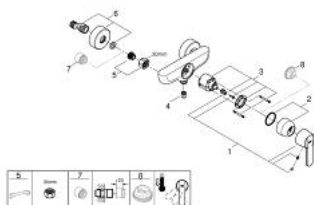

32 888 000 ГЕТ ОДНОВАЖІЛЬНИЙ ЗМІШУВАЧ ДЛЯ ДУШУ 1/2"

ОПИС ПРОДУКТУ

- Колір: хром
- настінний монтаж
- металевий важіль
- GROHE SilkMove 46 мм керамічний картридж
- регулювання витрати води
- GROHE Long-Life поверхня
- душовий вихід 1/2" із вбудованим запірним клапаном
- S-подібні з'єднання
- захист від зворотнього потоку
- клас шуму I відповідно до DIN 4109
-

32 888 000 ГЕТ ОДНОВАЖІЛЬНИЙ ЗМІШУВАЧ ДЛЯ ДУШУ 1/2"

ЗАПАСНІ ЧАСТИНИ , грудня 2015 – зараз

- 1: Lever (Артикул запчастини 46708000)
 - 2: Cap (Артикул запчастини 46427000)
 - 3: Картридж (Артикул запчастини 46048000)
 - 4: Зворотний клапан (Артикул запчастини 08565000)
 - 5: Screw connection 1/2" (Артикул запчастини 45044000)
 - 6: S-з'єднання (Артикул запчастини 12662000)
 - 7: Special spanner (Артикул запчастини 19377000)*
 - 8: Extension 3/4", 20 mm (Артикул запчастини 0713000M)*
 - 9: Обмежувач температури (Артикул запчастини 46308000)*
- * Додаткові аксесуари