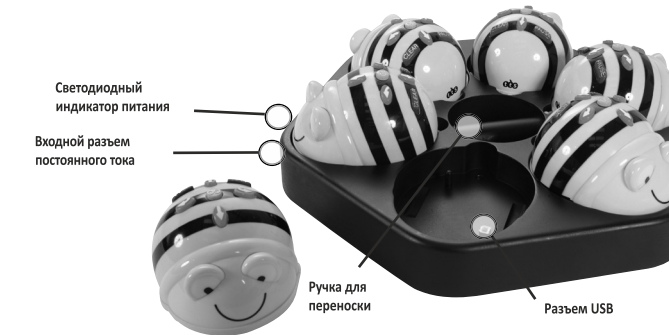

Док-станция

Bee-Bot Docking Station не только легкая в переноске и перемещении, но также является отличным устройством в плане хранения. Ее даже можно повесить на стену (кронштейны не входят в комплект). В док-станции можно поместить до 6 перезаряжаемых устройств Bee-Bot, которые можно будет легко подзарядить, подключив док-станцию к электросети.

Подзарядка ваших устройств Bee-Bot

Устройства Bee-Bot можно зарядить, вставив их в док-станцию и подключив док-станцию к электросети при помощи сетевого адаптера, входящего в комплект поставки. Одновременно в док-станции можно заряжать до 6 устройств Bee-Bot.

Пожалуйста, скачайте полную версию руководства на сайте www.ttsgroupsupport.com

Bee-Bot является торговой маркой TTS Group LTD.