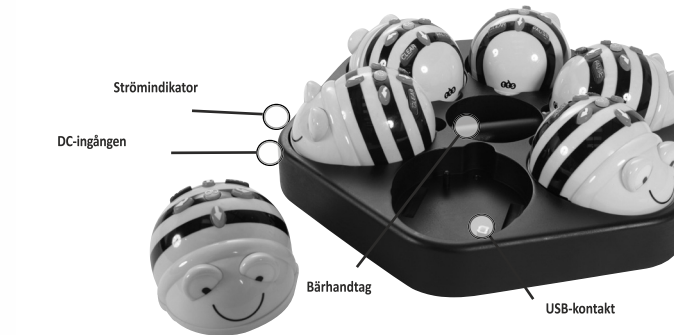

Dockningsenheten

Bee-Bot Docking Station är inte bara lätt att bära och flytta runt, utan även också en utmärkt lagringsenhet - det är till och med monterbar på vägg (fästtillbehör ingår ej). Dockningsstationen rymmer upp till 6 uppladdningsbara Bee-Bots och Bee-Bots är lätta att ladda genom att ansluta dockningsstationen till ett nätaggregat.

Ladda din Bee-Bots

Bee-Bots laddas upp genom att sätta in dem i dockningsstationen och ansluta dockningsstationen till elnätet med hjälp av medföljande strömadapter. Upp till 6 Bee-Bots kan laddas på samma gång i dockningsstationen.

Vänligen ladda ner hela manualen från www.ttsgroupsupport.com

Bee-Bot är ett varumärke som tillhör TTS Group Ltd.

Важная информация

Пожалуйста, сохраните эти инструкции для дальнейшего использования.

Не допускайте контакта продукта с водой или другими жидкостями.

Док-станция для не предназначен для использования детьми в возрасте до 3 лет.Трансформатор - это не игрушка.
Док-станция должна быть использована только вместе с рекомендованным трансформатором.