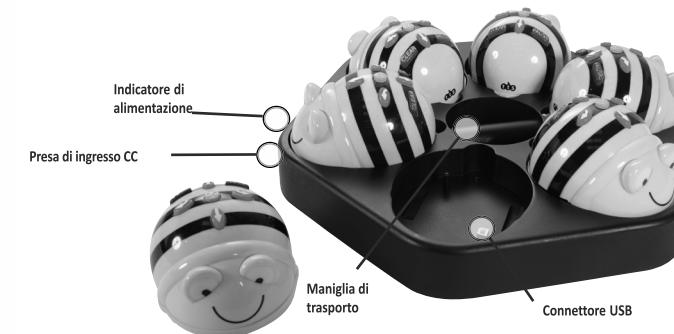

Docking station

La docking station Bee-Bot, oltre a essere facile da trasportare e spostare in giro, è anche un dispositivo di archiviazione eccellente, persino adatta per il montaggio a parete (elementi di fissaggio non inclusi). La docking station ospita fino a 6 dispositivi Bee-Bot ricaricabili, che possono essere ricaricati facilmente collegando la docking station a una presa di corrente.

Ricarica dei dispositivi Bee-Bot

I dispositivi Bee-Bot si ricaricano inserendoli nella docking station e collegando quest'ultima alla presa di alimentazione, con l'adattatore fornito in dotazione. È possibile caricare contemporaneamente fino a 6 dispositivi Bee-Bot nella docking station.

Scaricare il manuale completo da www.ttsgroupsupport.com

Bee-Bot è un marchio commerciale di TTS Group LTD.

SUPPORT
feedback@tts-group.co.uk

IT

Beknopte handleiding

Belangrijke informatie

Houd deze instructies a.u.b. bij voor toekomstige raadpleging.
Zorg ervoor dat het product niet in contact komt met water of andere vloeistoffen.
Het docking station is niet bedoeld voor kinderen onderen drie jaar. De transformator is geen speelgoed.
Het basisstation mag alleen worden gebruikt met de aanbevolen transformator.