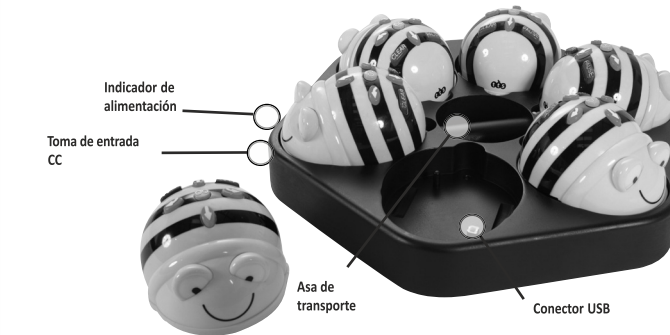

Estación de carga

La Bee-Bot Docking Station no sólo es fácil de llevar y trasportar sino que también es un dispositivo de almacenamiento excelente - incluso puede colgarse en la pared (fijaciones no incluidas). La estación de acoplamiento puede albergar hasta 6 Recargable Bee-Bots, og disse Bee-Bots kan nemt genoplades ved, at slutte dockingstationen til en stikkontakt.

Recargue sus Bee-Bots

Las Bee-Bots se recargan colocándolas en la estación de acoplamiento, que debe estar conectada a la red eléctrica mediante el adaptador incluido. En la estación de acoplamiento, pueden cargarse hasta 6 Bee-Bots al mismo tiempo.

Por favor, descargue el manual completo de www.ttsgroupsupport.com

Bee-Bot es una marca registrada de TTS Group LTD.

Vigtig information

Opbevar disse instruktioner til senere brug.

Produktet må ikke komme i kontakt med vand eller andre væsker.

Ladestationen er ikke beregnet til børn under 3 år.Transformeren er ikke legetøj.
Ladestationen må kun anvendes med den anbefalede transformator.