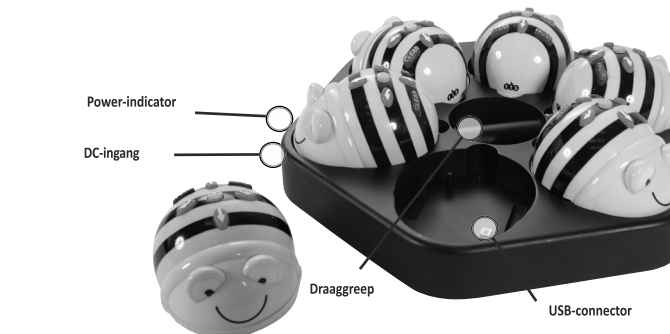

Dockingstation

Het Bee-Bot Docking Station is niet alleen makkelijk te dragen en te verplaatsen, maar het is ook een uitstekend opslagapparaat - zelfs montage aan de muur is mogelijk (ophangbeugels niet inbegrepen). Er passen tot 6 Rechargeable Bee Bots in het Docking Station, en de Bee-Bots kunnen makkelijk worden opgeladen door het Docking Station op een stopcontact aan te sluiten.

Uw Bee-Bots opladen

De Bee-Bots kunnen worden opgeladen door ze in het Docking Station te plaatsen en het Docking Station via de bijgeleverde adapter op het stopcontact aan te sluiten. Er kunnen tot 6 Bee-Bots tegelijkertijd in het Docking Station worden opgeladen.

Download de volledige handleiding van www.ttsgroupsupport.com

Bee-Bot is een handelsmerk van de TTS Group LTD.

SUPPORT
feedback@tts-group.co.uk