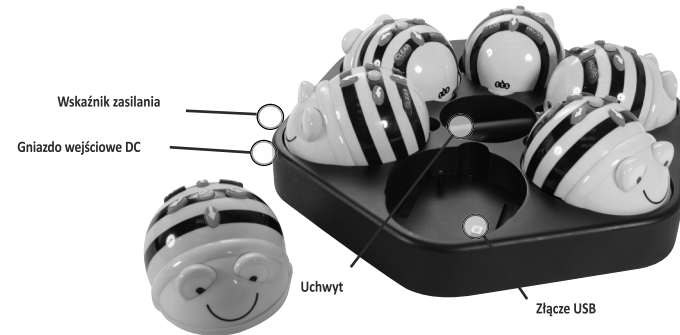

Stacja dokująca nie powinna być udostępniana dzieciom poniżej 3 lat. Transformator nie jest zabawką.  
Stacja dokująca może być używana wyłącznie wraz z zalecanym transformatorem.

**Stacja dokująca**

Urządzenie Bee-Bot Docking Station można łatwo przemieszczać, w dowolnym miejscu instalować, doskonale nadaje się do magazynowania danych, a także do zamontowania na ścianie (wsporniki nie są dołączone do kompletu). Stacja dokująca mieści do 6 urządzeń Bee-Bot, które bardzo łatwo się doładowuje poprzez podłączenie stacji dokującej do gniazdka sieciowego.