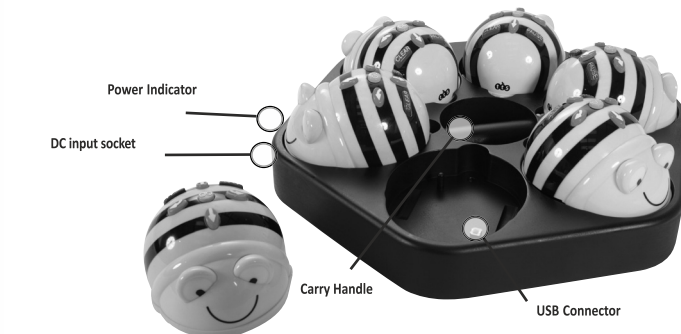

### Docking Station

The Bee-Bot Docking Station is not only easy to carry and move around, but is also an excellent storage device. It is even wall mountable (fixtures not included). The Docking Station houses up to 6 rechargeable Bee-Bots and the Bee-Bots are easily recharged by plugging the Docking Station into a mains power supply.

### Docking station

La docking station Bee-Bot, oltre a essere facile da trasportare e spostare in giro, è anche un dispositivo di archiviazione eccellente, persino adatta per il montaggio a parete (elementi di fissaggio non inclusi). La docking station ospita fino a 6 dispositivi Bee-Bot ricaricabili, che possono essere ricaricati facilmente collegando la docking station a una presa di corrente.

### Ricarica dei dispositivi Bee-Bot

I dispositivi Bee-Bot si ricaricano inserendoli nella docking station e collegando quest'ultima alla presa di alimentazione, con l'adattatore fornito in dotazione. È possibile caricare contemporaneamente fino a 6 dispositivi Bee-Bot nella docking station.

### Dockingstation

Het Bee-Bot Docking Station is niet alleen makkelijk te dragen en te verplaatsen, maar het is ook een uitstekend opslagapparaat - zelfs montage aan de muur is mogelijk (ophangbeugels niet inbegrepen). Er passen tot 6 Rechargeable Bee Bots in het Docking Station, en de Bee-Bots kunnen makkelijk worden opgeladen door het Docking Station op een stopcontact aan te sluiten.