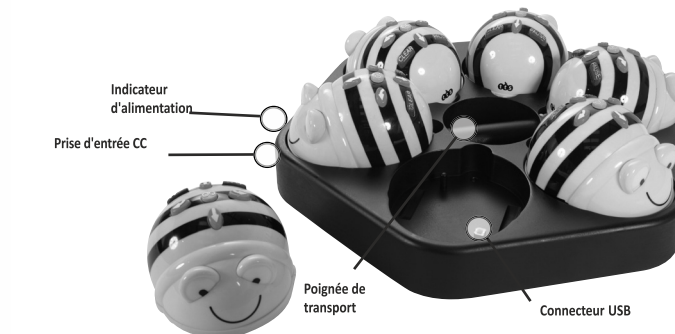

Station d'accueil

La Bee-Bot Docking Station est non seulement facile à transporter et déplacer, mais est également un excellent périphérique de stockage. Elle peut même être fixée sur un mur (fixations non incluses). La station d'accueil accueille jusqu'à 6 Bee-Bots rechargeables et les Bee-Bots sont facilement rechargés en branchant la station d'accueil au réseau d'alimentation électrique.

Recharger votre Bee-Bots

Les Bee-Bots sont rechargés en les plaçant dans la station d'accueil et en branchant la station d'accueil sur le secteur, en utilisant l'adaptateur de secteur fourni. Jusqu'à 6 Bee-Bots peuvent être chargés en même temps sur la station d'accueil.

Veillez télécharger le manuel complet à partir du site www.ttsgroupsupport.com.

Bee-Bot est une marque déposée de TTS Group LTD.

TRADE & EXPORT
Tel: +44(0)1623 887068 Fax: +44(0)1623 887062

FR

Guida rapida

Informazioni importanti

Si prega di conservare queste istruzioni per riferimento futuro.
Evitare che il prodotto venga a contatto con acqua o altri liquidi.
La docking station non è destinata a bambini sotto i 3 anni di età. Il trasformatore non è un giocattolo.
La docking station deve essere utilizzata solo con il trasformatore consigliato.