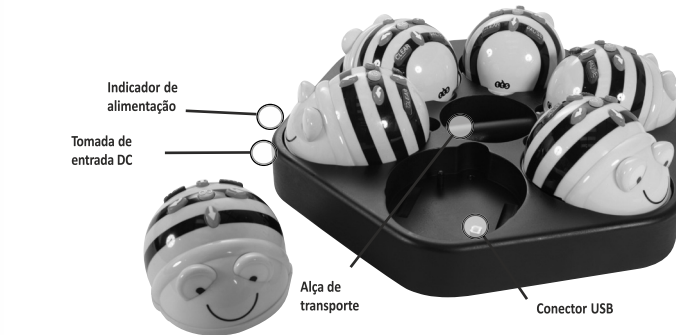

Docking station

A Bee-Bot Docking Station não apenas é fácil de transportar e de movimentar, mas é também um excelente dispositivo de armazenamento - pode até ser montada na parede (acessórios não incluídos). A Docking Station abriga até 6 Bee-Bots recarregáveis e os Bee-Bots são facilmente recarregados batando conectar a Docking Station a uma fonte de alimentação.

Como recarregar seus seu Bee-Bots

Os Bee-Bots são recarregados inserindo-os à Docking Station e conectando a estação à rede elétrica, usando o adaptador de corrente incluído. Podem ser carregados até 6 Bee-Bots ao mesmo tempo em uma Docking Station.

Faça o download do manual completo em www.ttsgroupsupport.com

O Bee-Bot é uma marca registrada do TTS Group LTD.

Información importante

Conserve las instrucciones para futuras consultas.

No permita que el Bee-Bot se moje con agua ni con ningún otro líquido.

La Estación de carga no es apta para menores de 3 años.El transformador no es juguete.
La estación de carga solo debe ser utilizada junto con el transformador recomendado.