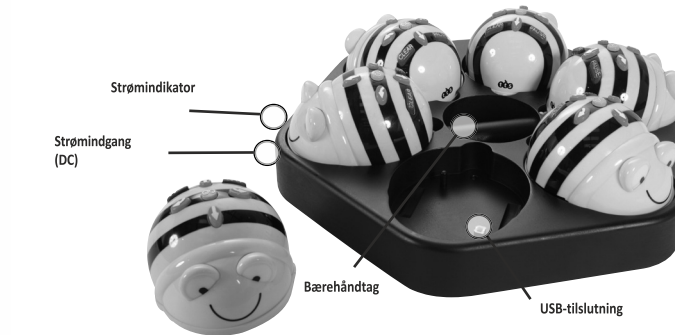

Ladestation

Bee-Bot Docking Stationen er ikke kun let at transportere og flytte rundt, men den er også en fremragende lagerenhed - den kan endda monteres på væggen (inventar medfølger ikke). Dockingstationen kan have op til 6 genopladelige Bee-Bots, og disse Bee-Bots kan nemt genoplades ved, at slutte dockingstationen til en stikkontakt.

Sådan genoplades dine Bee-Bots

Telefonerne genoplades ved at sætte dem i dockingstationen, som derefter sluttes til stikkontakten med den medfølgende strømadapter. Dockingstationen kan oplades op til 6 Bee-Bots på samme tid.

Du kan hente den fulde manual fra www.ttsgroupsupport.com

Bee-Bot er et varemærke tilhørende TTS Group LTD.

Viktig information

Vänligen behåll dessa instruktioner för framtida referens.

Låt inte produkten komma i kontakt med vatten eller andra vätskor.

Dockningsenheten är inte avsedd för barn under 3 år.Transformatorn är ingen leksak.
Dockningsenheten får endast användas med den rekommenderade transformatorn.