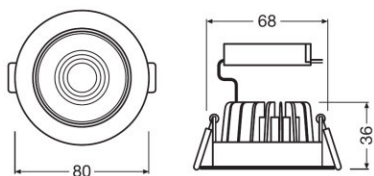

Описание продукта	Возможности / мощности			Сертификаты и Стандарты	
	Регулируемый	С регулировкой яркости	Тип соединения	Класс защиты	Тип защиты
SPOT ADJUST 8 W 3000 K WT	Да	Нет	Зажимное соединение, двухфазное (N, L)	II	IP20
SPOT ADJUST 8 W 4000 K WT	Да	Нет	Зажимное соединение, двухфазное (N, L)	II	IP20