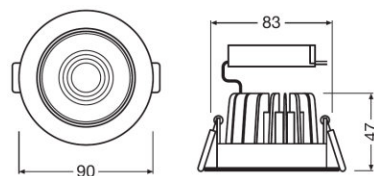

Описание продукта	Возможности / мощности			Сертификаты и Стандарты	
	Регулируемый	С регулировкой яркости	Тип соединения	Класс защиты	Тип защиты
SPOT ADJUST 8 W 3000 K WT	Да	Нет	Зажимное соединение, двухфазное (N, L)	II	IP20
SPOT ADJUST 8 W 4000 K WT	Да	Нет	Зажимное соединение, двухфазное (N, L)	II	IP20