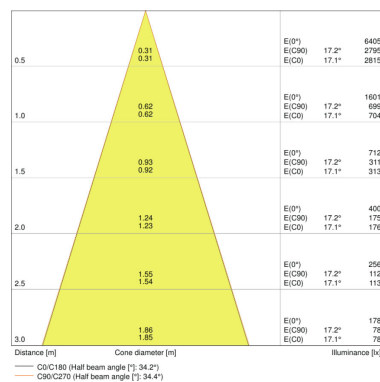

ХАРАКТЕРИСТИКИ ПРОДУКТА

- Начальная насыщенность цвета: ≤ 4 SDCM
- Материал корпуса: алюминий
- Материал линзы: ПММА

TECHNICAL DATA

Описание продукта	Электрические параметры			Фотометрические данные			Светотехнические параметры	Размеры и вес			
	Номинальная мощность	Номинальное напряжение	Частота сети	Световой поток	Цветность света (обозначение)	Индекс цветопередачи Ra	Угол излучения	Диаметр	Высота	Вес продукта	Диаметр монтажа
SPOT ADJUST 4.50 W 3000 K WT	4,50 Вт	220...240 В	50/60 Hz	360 лм	Warm White	>80	36 °	80,0 mm	36,0 mm	189,00 g	68 mm
SPOT ADJUST 6.50 W 3000 K WT	6,50 Вт	220...240 В	50/60 Hz	550 лм	Warm White	>80	36 °	80,0 mm	36,0 mm	189,00 g	68 mm
SPOT ADJUST 8 W 3000 K WT	8,00 Вт	220...240 В	50/60 Hz	660 лм	Warm White	>80	36 °	90,0 mm	47,0 mm	224,00 g	83 mm
SPOT ADJUST 8 W 4000 K WT	8,00 Вт	220...240 В	50/60 Hz	720 лм	Cool White	>80	36 °	90,0 mm	47,0 mm	224,00 g	83 mm

SPOT ADJUST 4.5 W 3000 K WT, SPOT ADJUST 6.5 W 3000 K WT

SPOT ADJUST 8 W 3000 K WT, SPOT ADJUST 8 W 4000 K WT

SPOT ADJUST 4.5 W 3000 K WT

SPOT ADJUST 6.5 W 3000 K WT

SPOT ADJUST 8 W 3000 K WT

SPOT ADJUST 8 W 4000 K WT

РЕКОМЕНДАЦИИ ПО ПРИМЕНЕНИЮ

Для получения дополнительной информации и изображения продукции, пожалуйста, ознакомьтесь с инструкцией.

ДАННЫЕ ДЛЯ ЗАКАЗА

Product code	Упаковка (цена/шт.)	Размеры (длина x ширина x высота)	Вес брутто	Объем
4058075126893	Shipping carton box 30	575 mm x 230 mm x 225 mm	8195,00 g	29.76 дм ³
4058075126916	Shipping carton box 30	575 mm x 230 mm x 225 mm	8195,00 g	29.76 дм ³
4058075126855	Shipping carton box 20	550 mm x 220 mm x 200 mm	6225,00 g	24.20 дм ³
4058075126879	Shipping carton box 20	550 mm x 220 mm x 200 mm	6225,00 g	24.20 дм ³