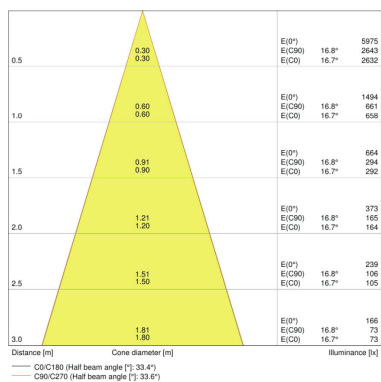

SPOT ADJUST 4.5 W 3000 K WT, SPOT ADJUST 6.5 W 3000 K WT

SPOT ADJUST 8 W 3000 K WT, SPOT ADJUST 8 W 4000 K WT

SPOT ADJUST 4.5 W 3000 K WT

SPOT ADJUST 6.5 W 3000 K WT

SPOT ADJUST 8 W 3000 K WT

SPOT ADJUST 8 W 4000 K WT

РЕКОМЕНДАЦИИ ПО ПРИМЕНЕНИЮ

Для получения дополнительной информации и изображения продукции, пожалуйста, ознакомьтесь с инструкцией.

ДАННЫЕ ДЛЯ ЗАКАЗА

Product code	Упаковка (цена/шт.)	Размеры (длина x ширина x высота)	Вес брутто	Объем
4058075126893	Shipping carton box 30	575 mm x 230 mm x 225 mm	8195,00 g	29.76 дм ³
4058075126916	Shipping carton box 30	575 mm x 230 mm x 225 mm	8195,00 g	29.76 дм ³
4058075126855	Shipping carton box 20	550 mm x 220 mm x 200 mm	6225,00 g	24.20 дм ³
4058075126879	Shipping carton box 20	550 mm x 220 mm x 200 mm	6225,00 g	24.20 дм ³