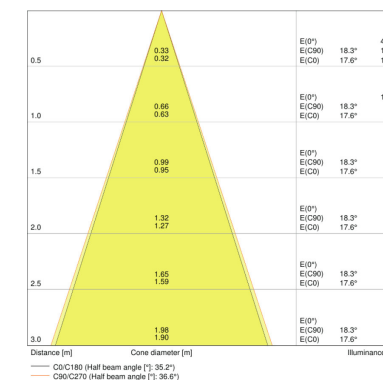

SPOT ADJUST 6.5 W 3000 K WT