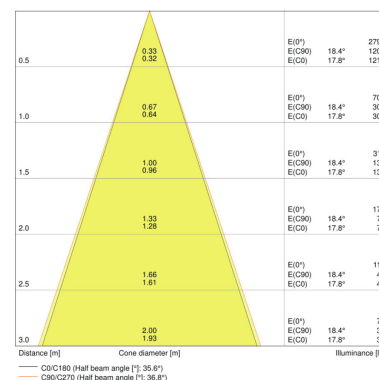

SPOT ADJUST 4.5 W 3000 K WT