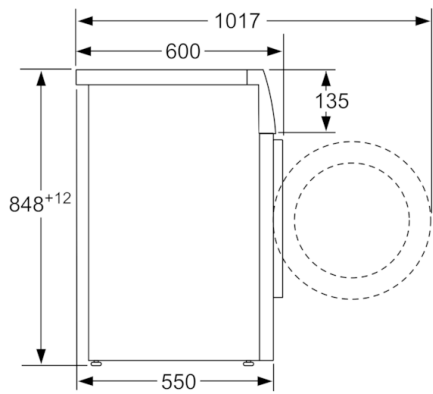

Технічні дані

Вбудований прилад / Прилад, що встановлюється окремо :	Окремо встановлюваний
Висота блоку без кришки (мм) :	850
Розміри продукту (мм) :	848 x 598 x 550
Вага Нетто (кг) :	68,698
Потужність підключення (В) :	2300
Струм (А) :	10
Напруга (В) :	220-240
Частота (Гц) :	50
Сертифікати відповідності :	CE, Eurasian, Ukraine, Ukraine grounding sign, VDE
Довжина електричного кабеля (см) :	160
Клас прання :	A
Навішування дверцят :	Лівосторонній монтаж
Коліщатка/ролики :	Немає / ні
EAN код :	4242005259922
Capacity cotton (kg) - NEW (2010/30/EC) :	7,0
Клас енергоефективності :	A+++
Річний об'єм споживання електроенергії (кВт/аппум) - NEW (2010/30/EC) :	157,00
:	0,12
:	0,50
Річне споживання води (л/аппум) :	9020
Клас віджимання :	B
Максимальна кількість обертів віджимання :	1388
Середній час прання, програма "Бавовна 40C", NEW (2010/30 EC), половинне завантаження (хв) :	180
Середній час прання, програма "Бавовна 60C", NEW (2010/30 EC), максимальне завантаження (хв) :	210
Середній час прання, програма "Бавовна 60C", EN 60456, половинне завантаження (хв) :	210
Рівень шуму при пранні, дБ :	53
Рівень шуму при віджиманні, дБ :	75
Тип встановлення :	Окремо встановлюваний

Технічна інформація

- З можливістю встановлення під стільницю або в нішу заввишки 85 см.
- Розміри приладу (ВхШхГ): 84.8x59.8x55 см
- Розміри приладу (ВхШ): 84.8 см x 59.8 см
- Глибина приладу: 55.0 см
- Розміри приладу вкл. дверцята: 60.0 см
- Розміри приладу з відкритими дверцятами: 101.7 см

** Значення округлені.

**Serie | 4, Пральна машина, 7 kg, 1400 об./хв.
WAN28162UA**

Розміри в мм

Розміри в мм