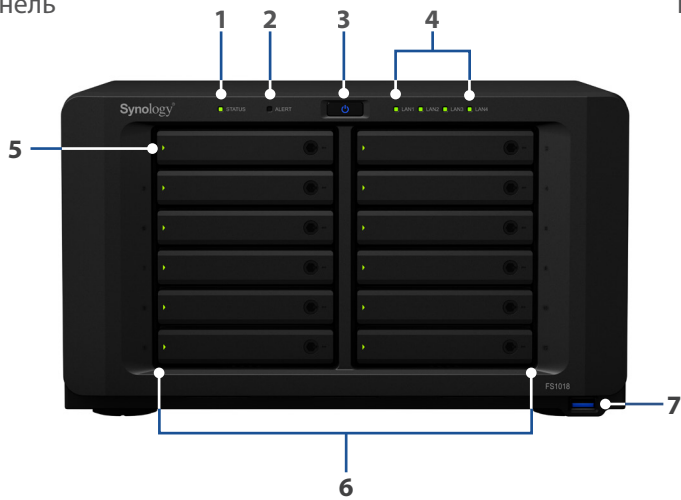

Задняя панель

Функциональные элементы устройства

Передняя панель