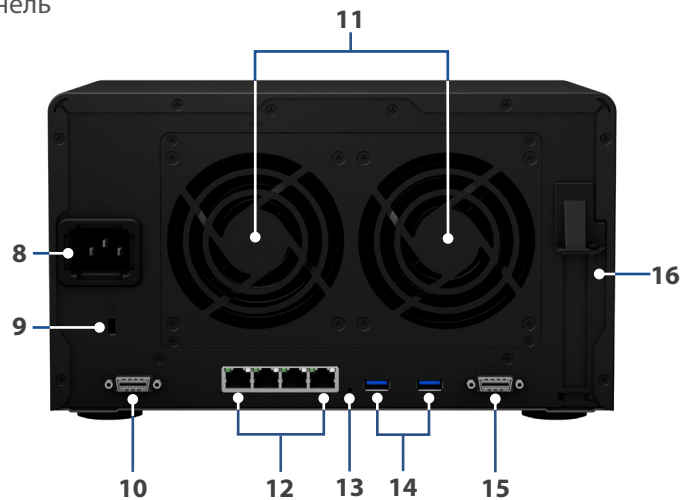

Задняя панель

1	Индикатор состояния	2	Индикатор предупреждения	3	Кнопка питания	4	Индикатор LAN
5	Индикатор состояния жестких дисков	6	Лоток для жестких дисков	7	Порт USB 3.0	8	Порт источника питания
9	Гнездо для замка безопасности Kensington	10	1 порт расширения	11	Вентилятор	12	Порт 1GbE RJ-45
13	Кнопка сброса	14	Порт USB 3.0	15	2 порт расширения	16	Слот расширения PCIe