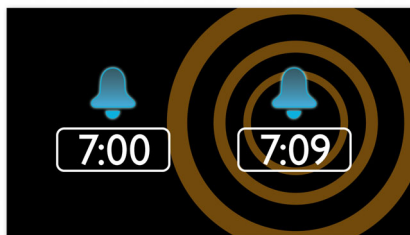

Повторне спрацювання будильника

Радіогодинник Philips має функцію дрімоти, яка не дозволяє проспати. Якщо будильник

продзвенить, а Ви захочете ще трохи поспати, просто натисніть кнопку повторного спрацювання будильника один раз і подрімайте. Через дев'ять хвилин будильник продзвенить знову. Можна продовжувати натискати кнопку повторного спрацювання будильника кожні дев'ять хвилин, поки не вимкнете будильник.