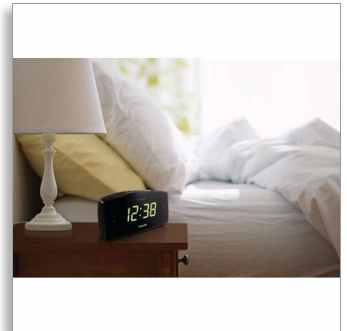

Philips
Радіогодинник

Великий дисплей

FM, цифрове налаштування
Два будильники
Збереження налаштувань часу/
будильника

AJ3400

Завжди чіткий, завжди точний

із великим дисплеєм

Цей зручний радіогодинник Philips із чудовим звуком забезпечує найкраще відтворення радіосигналу завдяки можливості цифрового налаштування FM-радіостанцій. Великий дисплей дозволяє миттєво дізнатися час, а вбудоване резервне живлення – прокидатися вчасно навіть у разі збою в електропостачанні.

- Легке налаштування часу та будильника без інструкцій
- Прокидайтеся під звуки улюбленого радіо або зумера
- Таймер сну дозволяє легко заснути під улюблену музику
- Повторне спрацювання будильника для додаткового дрімання
- Резервне живлення від батарей зберігає у пам'яті час у разі збою в електропостачанні

PHILIPS

Радіогодинник

Великий дисплей FM, цифрове налаштування, Два будильники, Збереження налаштувань часу/будильника

AJ3400/12

Великий дисплей

Великий дисплей дозволяє легко зчитувати вміст на екрані. Тепер можна легко зчитувати час та інформацію будильників навіть на відстані. Він ідеально підходить для старших людей або людей, які мають проблеми із зором.

Таймер вимкнення

Таймер сну дозволяє налаштувати тривалість прослуховування музики або радіостанції до того, як Ви заснете. Просто налаштуйте обмеження часу (до 1 години) і виберіть радіостанцію для прослуховування перед тим, як Ви заснете. Радіоприймач Philips відтворюватиме вміст протягом вибраного часу, а потім автоматично перемкнеться в енергоефективний і тихий режим очікування. Таймер сну дозволяє заснути під улюбленого ді-джея радіостанції, не рахуючи слоненят та не хвилюючись про енерговитрати.