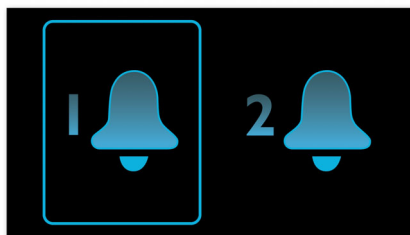

Два будильники

Аудіосистема Philips має два будильники. Налаштуйте один будильник для себе, а інший – для близької людини.