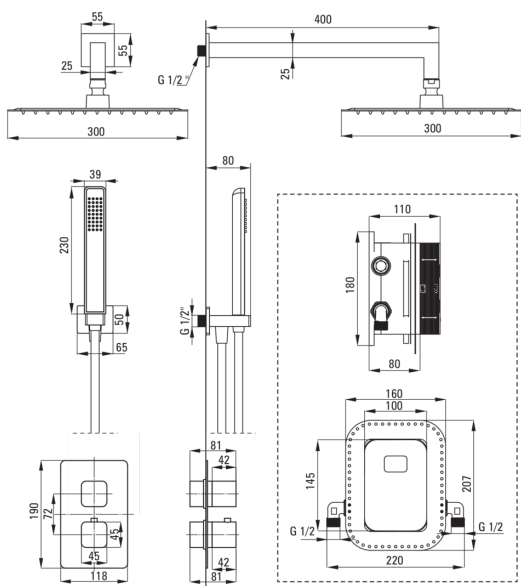

BOX
Душова кабіна, з
термостатичним BOXом

Код продукту: BXYZ0ECT

EAN: 5908212085950

Колір: срібний

Гарантія: 7

Змішувач

Тип змішувача	Бокс прихованого монтажу, термостатичний
Спосіб монтажу	прихований

Носики

Вид носика	нерухомий
Діапазон виливу для душу / ванни [мм]	3875

Верхній душ

Форма	квадратний
Матеріал	сталь 304, латунь
Ширина [мм]	300
Довжина [мм]	300
Товщина	55
Anti calc	Так
Кількість функцій	1
Типи потоку	дощовий
Швидкий час відгуку на ввімкнення і вимкнення води	Так

Лійки

Кількість функцій	1
Anti calc	Так
Типи потоку	дощовий

Шланги

Довжина [мм]	1500
Тип обплетення	не стосується
Матеріал оплёту	PVC
Anti_twist	2

Кутове з'єднання

Оздоблення	хром
Тип кронштейна	для шланга з тримачем лійки
Форма	прямокутний
Матеріал	латунь
Винт кронштейна	Так
Прихований монтаж	Так