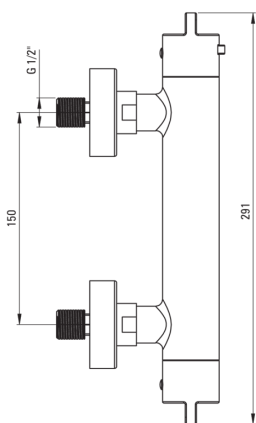

Змішувач для душі, термостатичний

 deante

Код продукту: BCH_04BT

EAN: 5907650815129

Колір: срібний

Гарантія: 7

Змішувач

Оздоблення	хром
Тип змішувача	з двома ручками, термостатичний
Спосіб монтажу	настінний
Загальна висота змішувача [мм]	96
Акустична група	II ($20 < x \leq 30$)
Зворотні клапани	Так

Картридж до змішувача

Блокування_температури	Так
------------------------	-----

Відмінна риса:

- Змішувач оснащений зворотними клапанами, щоб змішана вода не поверталася в інсталяцію
- Блокування температури 38 ° запобігає опікам
- Пропонуємо спеціальний засіб, безпечний для очищуваних поверхонь