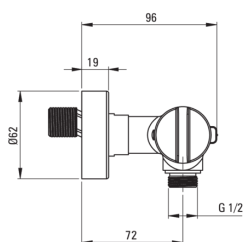

Змішувач для душі, термостатичний

 deante

Код продукту: BCH_04BT

EAN: 5907650815129

Колір: срібний

Гарантія: 7

Змішувач

Оздоблення	хром
Тип змішувача	з двома ручками, термостатичний
Спосіб монтажу	настінний
Загальна висота змішувача [мм]	96
Акустична група	II ($20 < x \leq 30$)
Зворотні клапани	Так

Картридж до змішувача

Блокування_температури	Так
------------------------	-----

Відмінна риса:

- Змішувач оснащений зворотними клапанами, щоб змішана вода не поверталася в інсталяцію
- Блокування температури 38 ° запобігає опікам
- Пропонуємо спеціальний засіб, безпечний для очищуваних поверхонь