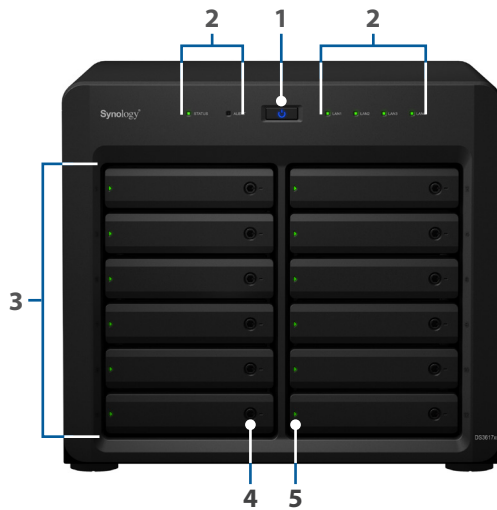

Обзор оборудования

Передняя панель