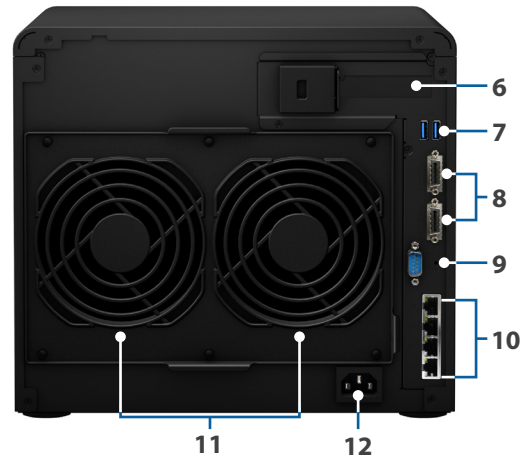

## Обзор оборудования

Передняя панель

Задняя панель

1	Кнопка и индикатор питания	2	Светодиодный индикатор	3	Лоток для жестких дисков	4	Блокировка лотка жестких дисков
5	Индикатор состояния жестких дисков	6	Разъем расширения PCIe	7	Порт USB 3.0	8	Порт расширения
9	Кнопка RESET	10	Порт 1GbE RJ-45	11	Системный вентилятор	12	Порт источника питания