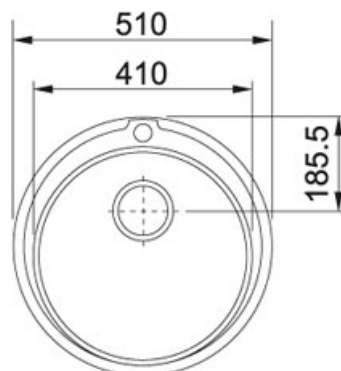

# Ronda ROL 610-41 Нержавіюча сталь Декор |

101.0255.788

ГРУПА : Мийки | СЕРІЯ : Ronda | МОДЕЛЬ : ROL 610-41 | МАТЕРІАЛ : Нержавіюча сталь Декор | ТИП МОНТАЖУ : Врізна

## ТЕХНІЧНІ ДАНІ

Розмір шафи	450,00 mm
Діаметр зливного отвору	3 1/2"
Отвір для змішувача	1
Загальна довжина	510,00 mm
Довжина великої чаші	410,00 mm
Глибина великої чаші	160,00 mm
Кількість чаш	1
Шаблон вирізу	Так
Розташування крила мийки	Немає
Оздоблення	L-LINEN/DEKOR
Матеріал	Нержавіюча сталь
Price	2 310,00 €