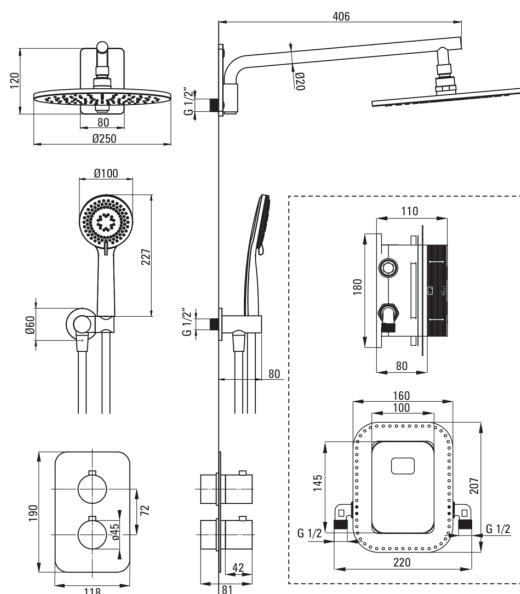

**BOX**  
**Душова кабіна, з**  
**термостатичним BOXом**

**Код продукту:** BXYZGEBT

**EAN:** 5907650821052

**Колір:** золотий / латунь

**Гарантія:** 7

**Змішувач**

Тип змішувача	Бокс прихованого монтажу, термостатичний
Спосіб монтажу	прихований

**Носики**

Вид носика	рухомий
Діапазон виливу для душу / ванни [мм]	384

**Верхній душ**

Форма	круглий
Матеріал	латунь
Товщина	57
Діаметр [мм]	250
Anti calc	Так
Кількість функцій	1

**Лійки**

Кількість функцій	3
Anti calc	Так
Типи потоку	дощовий, змішаний, гідромасаж

**Шланги**

Довжина [мм]	1500
Тип обплетення	не стосується
Матеріал оплётоту	PVC
Anti_twist	1

**Кутове з'єднання**

Оздоблення	золотий
Тип кронштейна	для шланга з тримачем лійки
Форма	круглий
Матеріал	латунь
Винт кронштейна	Так
Прихований монтаж	Так