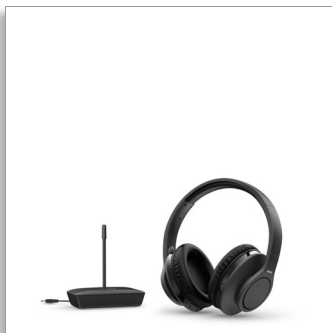

Philips
Беспроводные наушники
для телевизора

30-мм излучатели, закрытое
оформление

Полноразмерные
Черный

TAH6005BK

Прекрасный звук для разного контента

Смотрите любимые фильмы и сериалы с комфортом, не отвлекая других людей! Эти беспроводные полноразмерные наушники для телевизора обеспечивают чистый звук с насыщенными низкими частотами без какой-либо задержки. Радиус действия беспроводной сети составляет 100 метров.

Звук во всех деталях

- Любые фильмы и передачи. Слушайте, не отвлекая других
- 30-мм излучатели с неодимовыми магнитами. Чистый звук, качественные басы
- Полноразмерная конструкция. Достойная пассивная шумоизоляция
- Беспроводное подключение FM с автонастройкой

Комфорт при длительном прослушивании

- Легкие и комфортные
- Регулируемое оголовье с подкладкой
- Регулируемые амбушюры

Просмотр в любом удобном для вас положении

- Радиус действия беспроводной связи 100 м. Слушайте в любом помещении дома
- 18 часов воспроизведения без подзарядки
- 2 аккумуляторные батареи AAA, время зарядки: 6 часов

Размеры

- Размеры прибора (Ш x Г x В): 19 * 8 * 20 мм
- Вес: 0,207 кг

Основные

Всегда чистый звук

Идеально настроенные 30-мм излучатели обеспечивают чистый, насыщенный звук, а низкие частоты помогут наслаждаться просмотром любимого контента. Полноразмерные амбушюры с комфортной посадкой предлагают качественную пассивную шумоизоляцию. Вы не упустите ни одной реплики персонажа, не отвлекая других.