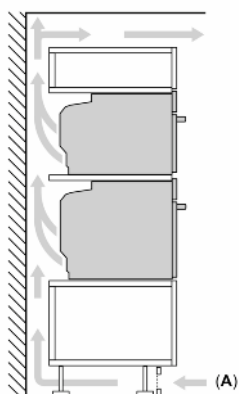

- Розміри приладу (ВхШхГ): 595 мм x 594 мм x 548 мм
- Розміри ніші (ВхШхГ): 585 мм - 595 мм x 560 мм - 568 мм x 550 мм
- Габарити та вказівки щодо встановлення приладу наведено у схемах вбудовування

Тип духової шафи та система нагрівання:

- Діапазон вибору температури 30 °C - 250 °C
- Внутрішній об'єм духової шафи: 71 літр

Система висувного механізму

- Кількість рівнів: 5 штук
- Як додаткове приладдя

Дизайн:

- Сенсорне управління
- Духова шафа XXL з покриттям TitanEmail

Акcesуари:

- Решітка

Турбота про навколишнє середовище/Безпека:

- Максимальна температура нагрівання вікна дверця: 40°C
- Захисне відключення

Технічні характеристики:

- Довжина основного кабеля: 120 см
- Номінальна напруга: 221 - 240 V
- Потужність підключення: 3.6 кВт
- Клас енергоефективності (відп. EU Nr. 65/2014): A+

**Серія 8, Вбудовувана духова шафа
з функцією пари, 60 x 60 см,
Чорний
HSG7361B1**

Монтаж двох приладів один над одним
Повітрообмін

A: Отвір для входу повітря $\geq 200 \text{ см}^2$

Розміри в мм

При вбудовуванні дрібних побутових приладів під варильною поверхнею необхідно враховувати вимоги щодо товщини стільниці (включаючи підсилюючий елемент).