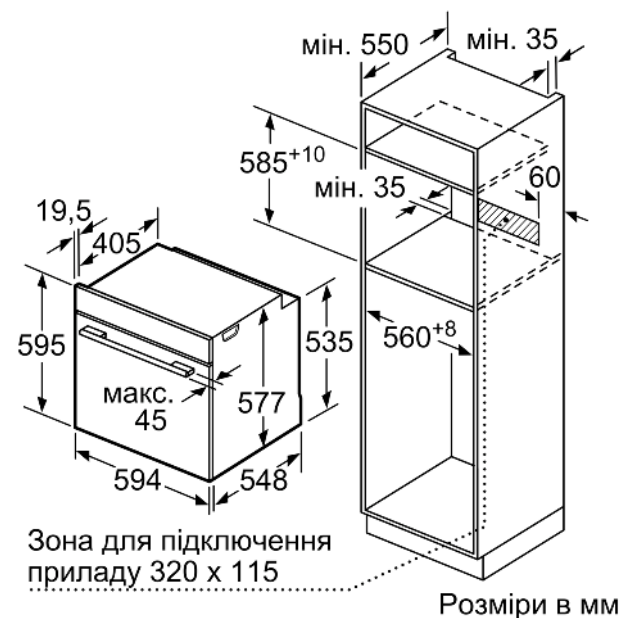

Вбудований / окремовстановлюваний прилад: Вбудовувана
Відчинення дверцят: Відкидні дверцята
Необхідні розміри ніші для вбудовування (ВхШхГ): 585-595 x 560-568 x 550 mm
Розміри (ВхШхГ): 595 x 594 x 548 mm
Розміри приладу в упаковці (В х Ш х Г): 675 x 660 x 690 mm
Матеріал панелі керування: Скло
Матеріал дверцят: Скло
Вага Нетто: 40.5 kg
Довжина кабелю електроживлення: 120.0 см
EAN-код: 4242005327188
Струм: 16 A
Напруга: 220-240 V
Частота: 50; 60 Hz
Тип штекера / електричної вилки: Вилка Gardy із заземленням
Кількість камер у духовій шафі (2010/30/EC): 1
Корисний об'єм: 71 l
Клас енергоефективності: A+
Енергоспоживання за цикл у звичайному режимі (2010/30/EC) 0.87 kWh/cycle
Енергоспоживання за цикл у режимі конвекції (2010/30/EC): 0.69 kWh/cycle
Індекс енергоефективності (2010/30/EC): 81.2 %
Аксесуари у комплекті: 1 x Перфорований парозбірник, розмір XL, 1 x Перфорований парозбірник, розмір M, 1 x Неперфорований парозбірник, розмір M

- Розміри приладу (ВхШхГ): 595 мм x 594 мм x 548 мм
- Розміри ніші (ВхШхГ): 585 мм - 595 мм x 560 мм - 568 мм x 550 мм
- Габарити та вказівки щодо встановлення приладу наведено у схемах вбудовування

Тип духової шафи та система нагрівання:

Акcesуари:

- Решітка

Турбота про навколишнє середовище/Безпека:

- Максимальна температура нагрівання вікна дверця: 40°C
- Захисне відключення

Технічні характеристики:

- Довжина основного кабеля: 120 см
- Номінальна напруга: 221 - 240 V
- Потужність підключення: 3.6 кВт
- Клас енергоефективності (відп. EU Nr. 65/2014): A+

**Серія 8, Вбудовувана духова шафа
з функцією пари, 60 x 60 см,
Чорний
HSG7361B1**

Монтаж двох приладів один над одним
Повітрообмін

A: Отвір для входу повітря $\geq 200 \text{ см}^2$

Розміри в мм

При вбудовуванні дрібних побутових приладів під варильною поверхнею необхідно враховувати вимоги щодо товщини стільниці (включаючи підсилюючий елемент).