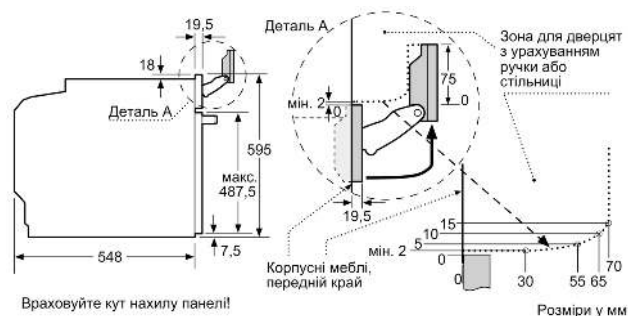

Вбудований / окремовстановлюваний прилад: Вбудовувана
Відчинення дверцят: Відкидні дверцята
Необхідні розміри ніші для вбудовування (ВхШхГ): 585-595 x 560-568 x 550 mm
Розміри (ВхШхГ): 595 x 594 x 548 mm
Розміри приладу в упаковці (В х Ш х Г): 675 x 660 x 690 mm
Матеріал панелі керування: Скло
Матеріал дверцят: Скло
Вага Нетто: 40.5 kg
Довжина кабелю електроживлення: 120.0 см
EAN-код: 4242005327188
Струм: 16 A
Напруга: 220-240 V
Частота: 50; 60 Hz
Тип штекера / електричної вилки: Вилка Gardy із заземленням
Кількість камер у духовій шафі (2010/30/EC): 1
Корисний об'єм: 71 l
Клас енергоефективності: A+
Енергоспоживання за цикл у звичайному режимі (2010/30/EC) 0.87 kWh/cycle
Енергоспоживання за цикл у режимі конвекції (2010/30/EC): 0.69 kWh/cycle
Індекс енергоефективності (2010/30/EC): 81.2 %
Аксесуари у комплекті: 1 x Перфорований парозбірник, розмір XL, 1 x Перфорований парозбірник, розмір M, 1 x Неперфорований парозбірник, розмір M

- Розміри приладу (ВхШхГ): 595 мм x 594 мм x 548 мм
- Розміри ніші (ВхШхГ): 585 мм - 595 мм x 560 мм - 568 мм x 550 мм
- Габарити та вказівки щодо встановлення приладу наведено у схемах вбудовування

Тип духової шафи та система нагрівання:

Акcesуари:

- Решітка

Турбота про навколишнє середовище/Безпека:

- Максимальна температура нагрівання вікна дверця: 40°C
- Захисне відключення

Технічні характеристики:

- Довжина основного кабеля: 120 см
- Номінальна напруга: 221 - 240 V
- Потужність підключення: 3.6 кВт
- Клас енергоефективності (відп. EU Nr. 65/2014): A+

**Серія 8, Вбудовувана духова шафа
з функцією пари, 60 x 60 см,
Чорний
HSG7361B1**

Монтаж двох приладів один над одним
Повітрообмін

A: Отвір для входу повітря $\geq 200 \text{ см}^2$

Розміри в мм

При вбудовуванні дрібних побутових приладів під варильною поверхнею необхідно враховувати вимоги щодо товщини стільниці (включаючи підсилюючий елемент).