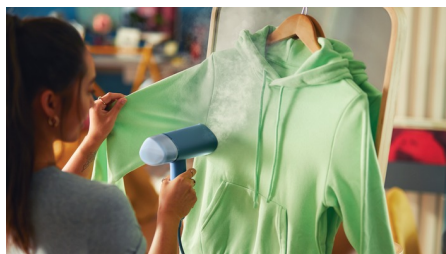

Убивает 99,9 % бактерий*

В последние несколько месяцев мы искали более гигиеничные и полезные решения. Наш ручной отпариватель уничтожает 99,9 % бактерий* и 100 % пылевых клещей. С его помощью можно отпаривать даже занавески и постельное белье.