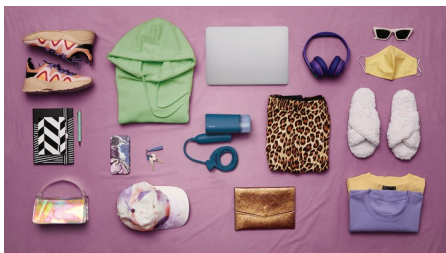

Безопасность

- Безопасно для любых тканей, допускающих глажение, без риска прожечь ткань!

Основные особенности

Компактный и складной

Наш ручной отпариватель серии 3000 — это легкое и компактное складное устройство для простого использования и хранения, которое поможет привести одежду в норму в любое время и в любом месте. Он станет для вас идеальным вариантом для быстрого и удобного отпаривания дома и в пути.