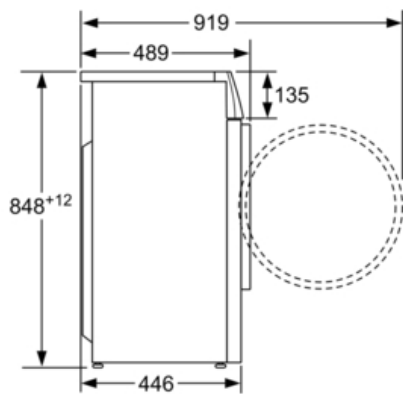

Serie | 6 Пральні машини

WLT20460BY

Автоматична пральна машина

Розміри в мм